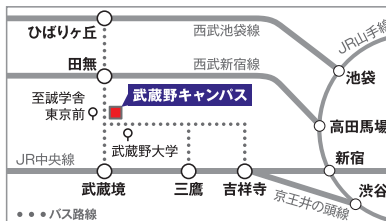

武蔵野大学

武蔵野キャンパス 6号館(雪頂講堂)

聴講無料・予約不要 定員500名 公共交通機関でご来場ください  
※お席には充分余裕がございますが、定員に達した場合、ご入場をお断りすることがございます。

お問合せ [kouenkai@musashino-u.ac.jp](mailto:kouenkai@musashino-u.ac.jp)

学校法人武蔵野大学後援会 事務局 〒202-8585 東京都西東京市新町一丁目1番20号 TEL.042-468-8298

響き合って、未来へ。

世界の幸せをカタチにする。

Creating Peace & Happiness for the World

武蔵野キャンパス  
6号館(雪頂講堂)

「三鷹・武蔵境駅」からバス約10分  
「吉祥寺駅」からバス約15分  
「武蔵野大学」下車

「ひばりヶ丘駅」からバス約20分  
「田無駅」からバス約5分  
「至誠学舎東京前」下車徒歩5分

講演後、アンケートのご  
協力をお願いします。  
下のQRコードよりご回  
答ください。